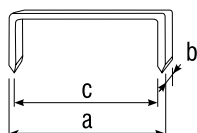

ČVRSTE SPAJALICE - TIP G 4/11/140

- Galvanizirane čelične spajalice 10,6 x 1,25 mm
- Za postavljanje folije, podnih obloga, kartona, pokrivanje krovova, papira

- Čvrsto pakovanje za višekratnu upotrebu služi za pohranu spajalica
- 5000 kom

STANLEY	i	☐	☒	☐
1-TRA704-5T	6 mm, 5000 kom	X	6	3253561052675
1-TRA705-5T	8 mm, 5000 kom	X	6	3253561058264
1-TRA706-5T	10 mm, 5000 kom	X	6	3253561050657
1-TRA708-5T	12 mm, 5000 kom	X	6	3253561050855
1-TRA709-5T	14 mm, 5000 kom	X	6	3253561058271