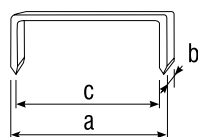

SPAJALICE - TIP CT - RAVNA KRUNA

- Za heftarice 6-CT10

STANLEY	i	☐	☒	☐
1-CT305T	8 mm, 1000 kom	X	6	3253561058561
1-CT306T	10 mm, 1000 kom	X	5	3253561058592
1-CT308T	12 mm, 1000 kom	X	4	3253561058608