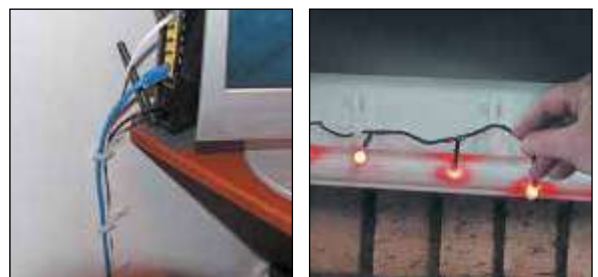

STANLEY				
STHT6-70989	Klamerica, 50 kanalica, 50 spjalica	X	6	3253560709891