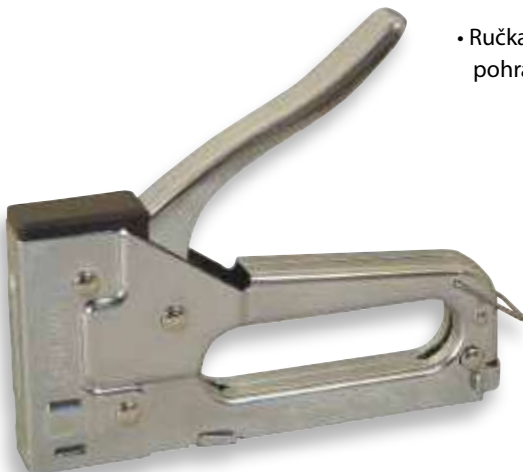

STANLEY				
6-TR150HL	G 6-14 mm	X	6	3253566058429

TR150L LAGANA HEFTARICA I PIŠTOLJ ZA ČAVLE BEZ GLAVE

- Ručka jednostavna za upotrebu - lagan pritisak ručke
- Aluminijsko lijevano kućište za veću izdržljivost
- Zaključavanje ručke prema dole za lakšu pohranu
- Prima spajalice čavle A: 4, 6, 8, 10, 12, 14 mm i J: 12, 15 mm
- Jednostavno i brzo punjenje spajalica
- Za redovnu upotrebu

STANLEY				
6-TR150L	A 4-14 mm, J 12-15 mm	X	6	3253566060514

TR120 STANLEY® 2 U 1 METALNA HEFTARICA/ZAKIVAČ ČAVLE BEZ GLAVE, ZA MANJA OPTEREĆENJA

- Upotrijebljen TR110 dizajn, ali je promijenjen Zaključavanje spajalica - Neće se zaglaviti šanžeru lagani i začavlebez glave
- Isporučuje se sa spajalicama
- Puni se na dnu
- Ručka je pod niskim uglom za lakše aktiviranje
- Ispaljuje 1 TRA200T Lagane Spajalice Tip „A“ od 4mm (5/32") do 14 mm (9/16")
- Primjeren za 1-SWKBN debljine 18 - Tip čavlabez glave „J“ 12 mm (1/2") do 15 mm (5/8")

STANLEY				
STHT6-70410	A 4 - 14, J 12 - 15 mm	X	5	3253566704104

TR45 HEFTARICA ZA MANJA OPTEREĆENJA

- Ručka se zaključava prema dole za lakšu pohranu
- Jednostavno i brzo punjenje
- Koristi lagane spajalice