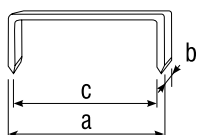

SPAJALICE ZA KABLOVE - TIP 7 CT100

- Galvanizirane čelične spajalice 8 x 6 mm
- Za postavljanje kablova niske voltaže (Ø 6 mm)

- Čvrsto pakiranje za višekratnu upotrebu služi za pohranu spajalica

STANLEY	i	☐	☒	☐
1-CT106T	10 mm, 1000 kom	X	6	3253561058479
1-CT108T	12 mm, 1000 kom	X	4	3253561058493
1-CT109T	14 mm, 1000 kom	X	4	3253561051692