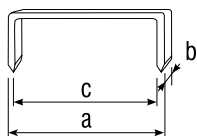

ČVRSTE SPAJALICE - TIP G 4/11/140

- Galvanizirane čelične spajalice 10,6 x 1,25 mm
- Za postavljanje folije, podnih obloga, kartona, pokrivanje krovova, papira

- Čvrsto pakovanje za višekratnu upotrebu služi za pohranu spajalica

STANLEY	i	☐	☒	☐
1-TRA704T	6 mm, 1000 kom	X	7	3253561054198
1-TRA705T	8 mm, 1000 kom	X	6	3253561054273
1-TRA706T	10 mm, 1000 kom	X	5	3253561054280
1-TRA708T	12 mm, 1000 kom	X	4	3253561054297
1-TRA709T	14 mm, 1000 kom	X	4	3253561054303