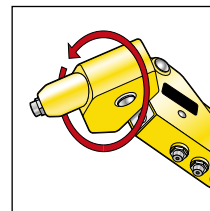

ALATI ZA ZAKIVANJE

MR77 KLIJEŠTA ZA NITNE SA OKRETNOM GLAVOM

- Rotira se za 360° pa se koristi pod bilo kojim kutom
- 4 nitne i ključ pohranite u spremnik unutar ručke - praktično
- Prima aluminijske, čelične i inox nitne za različite primjene

STANLEY				
6-MR77	ø 2,5-5 mm	X	5	3253566052427

MR100 KLIJEŠTA ZA NITNE

- Kliješta za zakivanje nitni sa podesivom glavom - izdržljiv, dugotrajan
- 4 nitne i ključ pohranite u spremnik unutar ručke - praktično
- Prima aluminijske, čelične i inox nitne za različite primjene