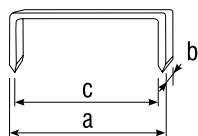

ČAVLI BEZ GLAVE 8/300/E / J TIP ČAVLA

- Galvanizirane čelični ekseri 1,2 mm
- Za završnu obradu

STANLEY	i	☐	☒	☐
1-SWK-BN050T	12 mm, 1000 kom	X	10	3253561051746
1-SWK-BN0625T	15 mm, 1000 kom	X	10	3253561058370