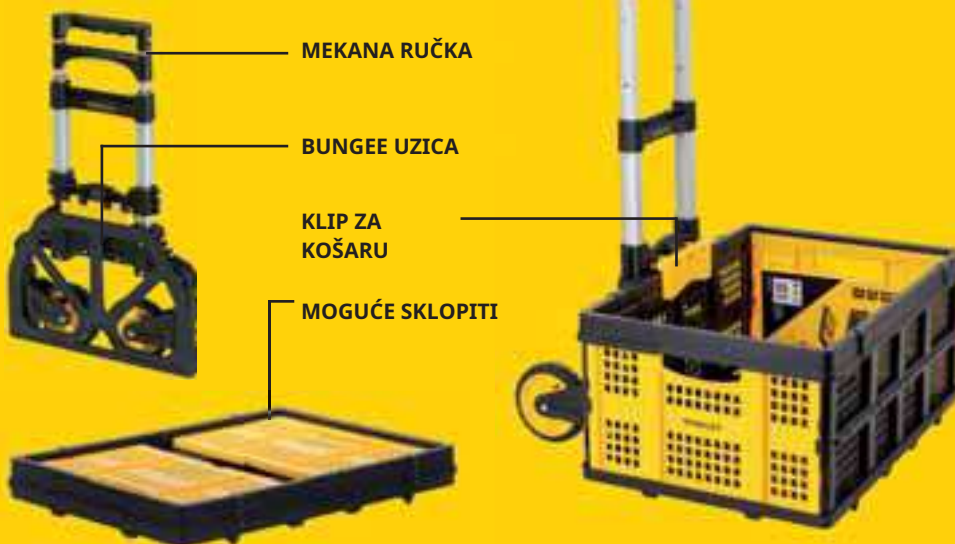

Glavne plastične točke naprezanja izrađene su od izdržljivog najlona;

ostali plastični dijelovi su polipropilen

Ručni kamion i kolica s platformom u jednom

SXWT-FT585

ŠIFRA PROIZVODA	VPC	KAPACITET	TEŽINA	DIMENZIJE SKLOPLJENE / PLATFORME / KOLICA	OSNOVNA PLOČA / PLATFORMA	KOTAČI
SXWT-FT585-SP	96,96 €	70 / 137 KG	7,4 KG	389 MM X 117 MM X 643 MM 780 MM X 450 MM X 920 MM 450 MM X 416 MM X 1100 MM	388 MM X 231 MM 571 MM X 382 MM	127 MM 86,6 MM TPR+PP

SKLOPIVA KOŠARA

Idealno za korištenje SXWT-FT501, SXWT- PC517, SXWT-PC531 i FXWT-711
Svestrana uslužna košara sklapa se i otvara u nekoliko sekundi.

Kompaktan dizajn - za jednostavno spremanje gotovo bilo gdje
Izrađena od laganog i izdržljivog polipropilena
Igle na dnu omogućuju slaganje košara jednu na drugu

SXWT-FT505

ŠIFRA PROIZVODA	VPC	KAPACITET	TEŽINA	DIMENZIJE SKLOPLJENO / RASTAVLJENO	VOLUMEN
SXWT-FT505-SP	22,66 €	25 KG	1,8 KG	568 MM X 410 MM X 75 MM 568 MM X 410 MM X 272 MM	40 L

KOMBI PAK

Ovaj kombinirani paket uključuje sklopivi ručni viličar SXWT-FT501 i pomoćnu košaru za sklapanje SXWT-FT505

SKLOPIVA KOLICA/RUDLE

Sklapa se i otvara u nekoliko sekundi.

Jednostavan za korištenje i skladištenje

Dolazi 100% potpuno sastavljen

Izrađen od jakog izdržljivog čelika

Glavne plastične točke naprezanja izrađene su od izdržljivog najlona; ostali dijelovi su polipropilen