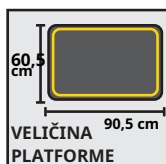

FATMAX SKLOPIVA KOLICA

Svestrana pomoćna kolica, sklapaju se i otvaraju u nekoliko sekundi. Jednostavna za korištenje i spremanje. Dolaze 100% potpuno sastavljena. Kompaktan lagani dizajn izrađen od izdržljivog aluminija. Glavne plastične točke naprezanja izrađene su od izdržljivog najlona; ostali plastični dijelovi su polipropilen. Materijal cijevi od aluminija i nehrđajućeg čelika. Ručka s mekanim rukohvatom, platforma s utorima za igle za košare. Uključuje podesive ručke i uture za igle u platformi za jednostavno i stabilno dvostruko ili trostruko slaganje. Pristaje gotovo bilo gdje: avioni, autobusi, vlakovi, prtljažnici, garaže, ormari ili ispod namještaja za pohranu.

Svestrana uslužna kolica. Ručka se samostalno sklapa tako da se kolica mogu koristiti kao platforma. Kompatibilna sa SXWT-FT505-SP košarom.

FXWT-711

ŠIFRA PROIZVODA	VPC	KAPACITET	TEŽINA	SKLOPLJENE / RASKLOPLJENE DIMENZIJE	VELIČINA PLATFORME	KOTAČI
FXWT-711	155,13 €	200 KG	8,5 KG	810 MM X 520 MM X 100 MM 810 MM X 520 MM X 870 MM	810 MM X 520 MM	100 MM TPR

FATMAX SKLOPIVA KOLICA

Dizajn za teške uvjete terete. Čelična platforma i ručka dopuštaju nosivost od 300 kg. Sklopiva ručka: ručka se sklapa prema dolje radi lakšeg transporta i skladištenja. Veliki kotači od PU: Čvrste PU gume se ne mogu probušiti. Okretni prednji kotači za lako skretanje. Predimenzionirani kotači promjera 200 mm za kretanje po neravnom terenu.

FXWT-704

ŠIFRA PROIZVODA	VPC	KAPACITET	TEŽINA	SKLOPLJENA / RASKLOPLJENA DIMENZIJE	VELIČINA PLATFORME	KOTAČI
FXWT-704	159,22 €	300 KG	21 KG	905 MM X 605 MM X 365 MM 905 MM X 605 MM X 864 MM	905 MM X 605 MM	200 MM ČVRSTI PU