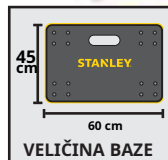

INDUSTRIJSKA KOLICA

Profesionalni kamion s platformom na 4 kotača, sklapa se i otvara u sekundi.

Robusni dizajn izrađen od laganog i izdržljivog polipropilena

Čvrsta čelična čvrsta ručka za sigurno manevriranje teretom

Napravljen za komercijalna skladišta, maloprodajne trgovine, dostavne službe i profesionalne selidbe

ŠIFRA PROIZVODA	VPC	KAPACITET	TEŽINA	SKLOPLJENE / RASKLOPLJENE DIMENZIJE	VELIČINA PLATFORME	KOTAČI
SXWT-PC510	145,95 €	150 KG	10 KG	740 MM X 470 MM X 250 MM 740 MM X 470 MM X 900 MM	740 MM X 470 MM	102 MM TPR
SXWT-PC511	185,75 €	250 KG	17 KG	900 MM X 610 MM X 330 MM 900 MM X 610 MM X 1010 MM	900 MM X 610 MM	172 MM TPR
SXWT-PC512	210,25 €	350 KG	18,6 KG	900 MM X 610 MM X 390 MM 900 MM X 610 MM X 1030 MM	900 MM X 610 MM	172 MM TPR

PLATFORMA S KOTAČIMA

Izuzetno čvrsta kolica od šperploče za teške terete.

Kolica imaju vanjsku plastičnu zaštitu od udaraca tako da ne ogrebete zidove dok se krećete. Ova kolica se mogu koristiti za terete do 200 kg. Imaju ugrađenu ručku za nošenje za jednostavno pozicioniranje i to olakšava premještanje kolica gdje su vam potrebna.

SXWT-MS573

ŠIFRA PROIZVODA	VPC	KAPACITET	TEŽINA	UKUPNE DIMENZIJE	VELIČINA PLATFORME	KOTAČI
SXWT-MS572-SP	27,15 €	200 KG	2,7 KG	450 MM X 300 MM X 125 MM	450 MM X 300 MM	76 MM NAJLON
SXWT-MS573-SP	51,17 €	200 KG	4 KG	600 MM X 450 MM X 125 MM	600 MM X 450 MM	76 MM NAJLON