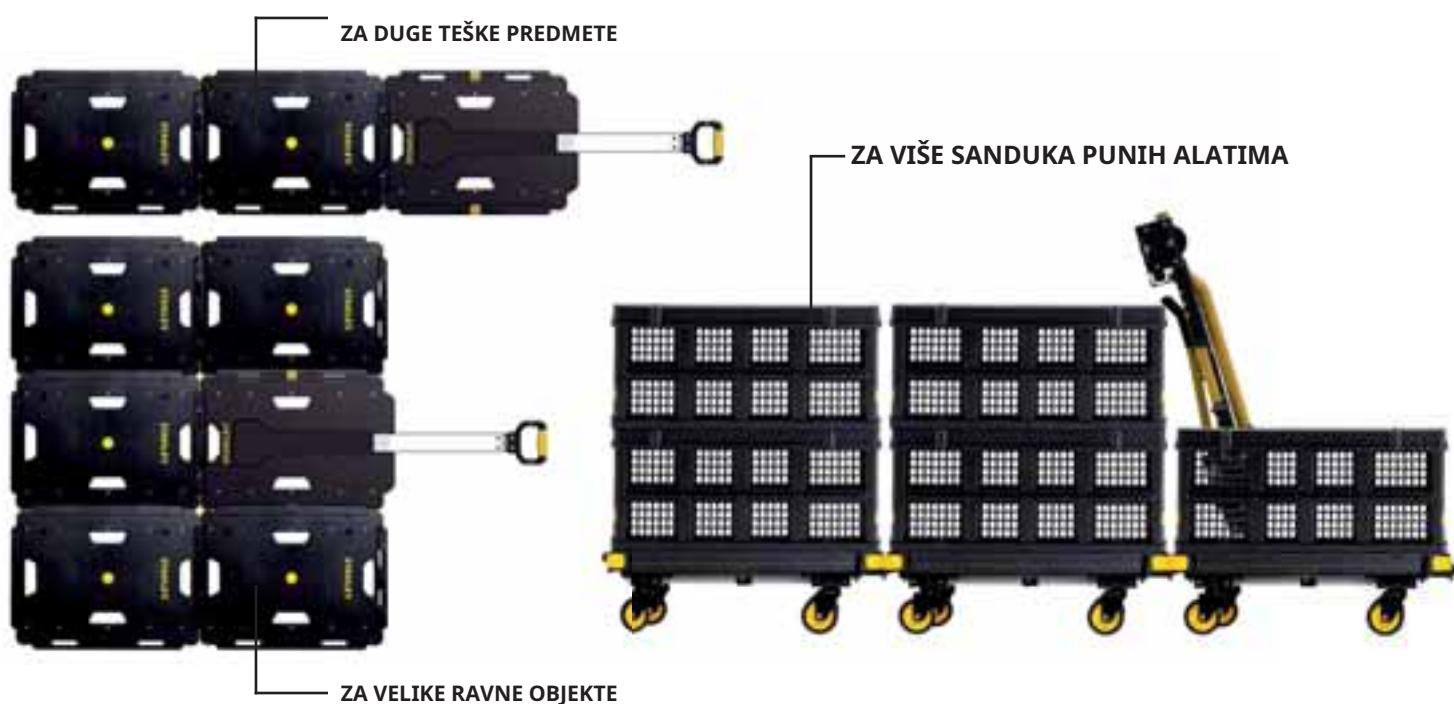

PLATFORMA S KOTAČIMA

Izuzetno čvrsta kolica od šperploče za teške terete.

Kolica imaju vanjsku plastičnu zaštitu od udaraca tako da ne ogrebete zidove dok se krećete. Ova kolica se mogu koristiti za terete do 200 kg. Imaju ugrađenu ručku za nošenje za jednostavno pozicioniranje i to olakšava premještanje kolica gdje su vam potrebna.

PLATFORMNA KOLICA

KONFIGURACIJE

Kombinirajte više platformskih kolica kako biste stvorili platformu koja odgovara vašim potrebama.

PLATFORMNA KOLICA INTERLOCK

Patentirana pomoćna kolica s 4 kotača.

Za otvaranje i zatvaranje potrebno je samo nekoliko sekundi.