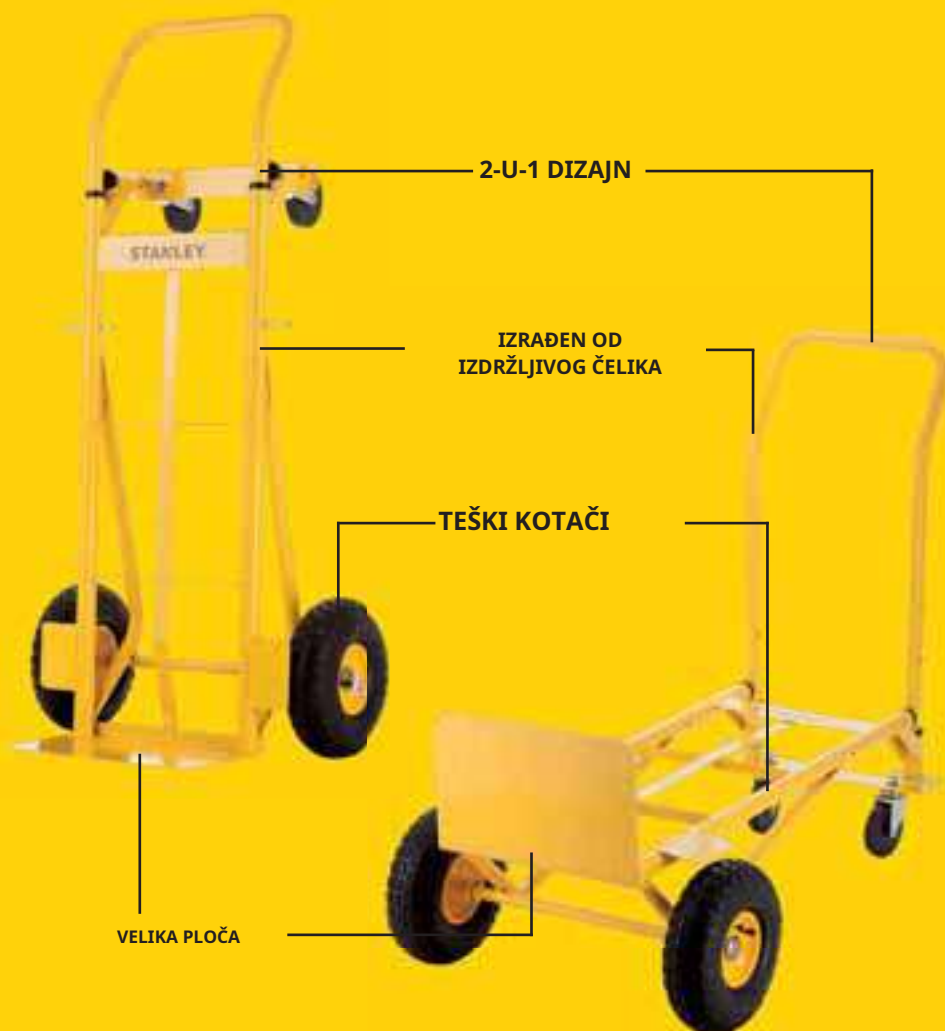

ČELIČNA MULTI KOLICA/RUDLE

Jednostavno i sigurno rukovanje ovim čeličnim kolicima i posebno velikom platformom
Izrađena od izdržljivog čelika. Veliki pneumatski kotači omogućuju jednostavno kretanje u unutarnjim i vanjskim situacijama.

Lako i sigurno premjestite svoje teške terete, kutije, namještaj.

Kotači za teške uvjete rada omogućuju precizno upravljanje u modusu platforme.

Dostupan s pneumatskim i punim PU kotačima

SXWT-MT519

ŠIFRA PROIZVODA	VPC	KAPACITET	TEŽINA	UKUPNO DIMENZIJE	VELIČINA TERETNE PLOČE	KOTAČI
SXWT-MT519	79,20 €	150 / 200 KG	13,6 KG	460 MM X 580 MM X 1435 MM	355 MM X 220 MM	260 MM PNEUMATSKI