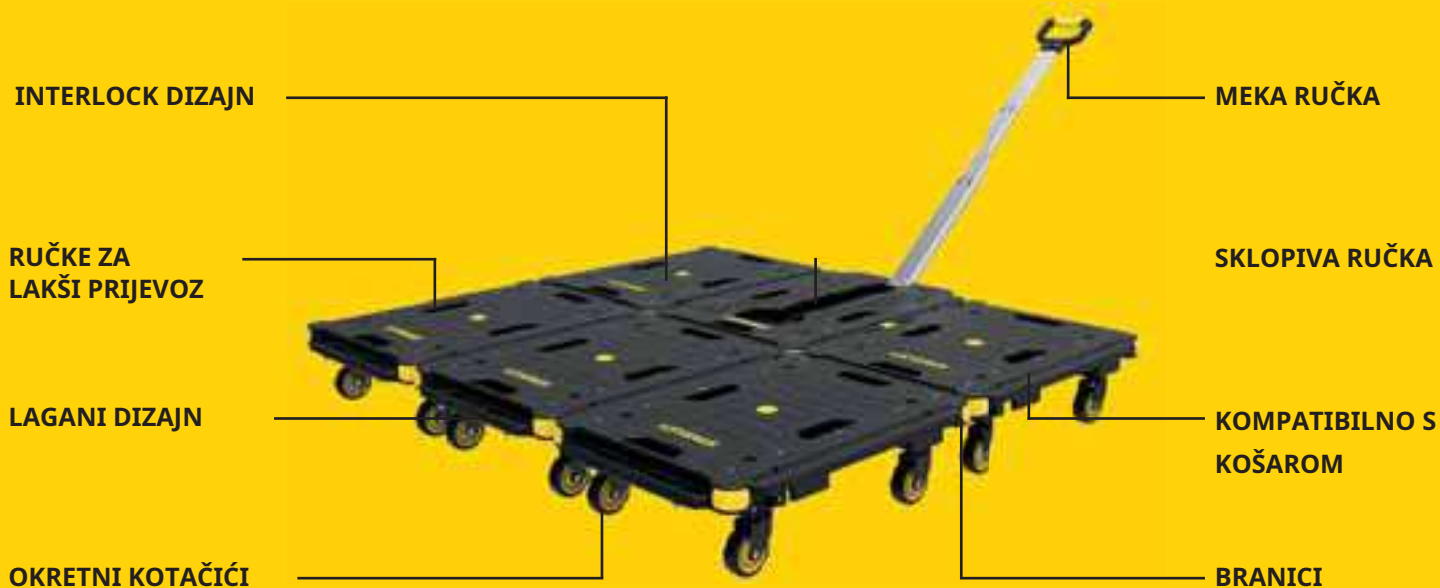

PLATFORMA S KOTAČIMA

Izuzetno čvrsta kolica od šperploče za teške terete.

Kolica imaju vanjsku plastičnu zaštitu od udaraca tako da ne ogrebete zidove dok se krećete. Ova kolica se mogu koristiti za terete do 200 kg. Imaju ugrađenu ručku za nošenje za jednostavno pozicioniranje i to olakšava premještanje kolica gdje su vam potrebna.

PLATFORMNA KOLICA

KONFIGURACIJE

Kombinirajte više platformskih kolica kako biste stvorili platformu koja odgovara vašim potrebama.

PLATFORMNA KOLICA INTERLOCK

Patentirana pomoćna kolica s 4 kotača.

Za otvaranje i zatvaranje potrebno je samo nekoliko sekundi.