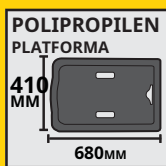

FXWT-711

ŠIFRA PROIZVODA	VPC	KAPACITET	TEŽINA	SKLOPLJENE / RASKLOPLJENE DIMENZIJE	VELIČINA PLATFORME	KOTAČI
FXWT-711	155,13 €	200 KG	8,5 KG	810 MM X 520 MM X 100 MM 810 MM X 520 MM X 870 MM	810 MM X 520 MM	100 MM TPR

FATMAX SKLOPIVA KOLICA

Dizajn za teške uvjete terete. Čelična platforma i ručka dopuštaju nosivost od 300 kg. Sklopiva ručka: ručka se sklapa prema dolje radi lakšeg transporta i skladištenja. Veliki kotači od PU: Čvrste PU gume se ne mogu probušiti. Okretni prednji kotači za lako skretanje. Predimenzionirani kotači promjera 200 mm za kretanje po neravnom terenu.