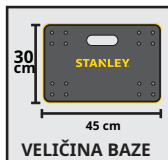

INDUSTRIJSKA KOLICA

Profesionalni kamion s platformom na 4 kotača, sklapa se i otvara u sekundi.

Robusni dizajn izrađen od laganog i izdržljivog polipropilena

Čvrsta čelična čvrsta ručka za sigurno manevriranje teretom

Napravljen za komercijalna skladišta, maloprodajne trgovine, dostavne službe i profesionalne selidbe

ŠIFRA PROIZVODA	VPC	KAPACITET	TEŽINA	SKLOPLJENE / RASKLOPLJENE DIMENZIJE	VELIČINA PLATFORME	KOTAČI
SXWT-PC510	145,95 €	150 KG	10 KG	740 MM X 470 MM X 250 MM 740 MM X 470 MM X 900 MM	740 MM X 470 MM	102 MM TPR
SXWT-PC511	185,75 €	250 KG	17 KG	900 MM X 610 MM X 330 MM 900 MM X 610 MM X 1010 MM	900 MM X 610 MM	172 MM TPR
SXWT-PC512	210,25 €	350 KG	18,6 KG	900 MM X 610 MM X 390 MM 900 MM X 610 MM X 1030 MM	900 MM X 610 MM	172 MM TPR

PLATFORMA S KOTAČIMA

Izuzetno čvrsta kolica od šperploče za teške terete.

Kolica imaju vanjsku plastičnu zaštitu od udaraca tako da ne ogrebete zidove dok se krećete. Ova kolica se mogu koristiti za terete do 200 kg. Imaju ugrađenu ručku za nošenje za jednostavno pozicioniranje i to olakšava premještanje kolica gdje su vam potrebna.

SXWT-MS572

ŠIFRA PROIZVODA	VPC	KAPACITET	TEŽINA	UKUPNE DIMENZIJE	VELIČINA PLATFORME	KOTAČI
SXWT-MS572-SP	27,15 €	200 KG	2,7 KG	450 MM X 300 MM X 125 MM	450 MM X 300 MM	76 MM NAJLON
SXWT-MS573-SP	51,17 €	200 KG	4 KG	600 MM X 450 MM X 125 MM	600 MM X 450 MM	76 MM NAJLON