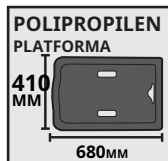

FATMAX SKLOPIVA KOLICA

Svestrana pomoćna kolica, sklapaju se i otvaraju u nekoliko sekundi Jednostavna za korištenje i spremanje. Dolaze 100% potpuno sastavljena Kompaktan lagani dizajn izrađen od izdržljivog aluminija
Glavne plastične točke naprezanja izrađene su od izdržljivog najlona; ostali plastični dijelovi su polipropilen. Materijal cijevi od aluminija i nehrđajućeg čelika Ručka s mekanim rukohvatom, platforma s utorima za igle za košare Uključuje pedesive ručke i utore za igle u platformi za jednostavno i stabilno dvostruko ili trostruko slaganje Pristaje gotovo bilo gdje: avioni, autobusi, vlakovi, prtljažnici, garaže, ormari ili ispod namještaja za pohranu

Svestrana uslužna kolica. Ručka se samostalno sklapa tako da se kolica mogu koristiti kao platforma.
Potpuno kompatibilan sa SXWT-FT505 sklopivom pomoćnom košarom

FXWT-712

ŠIFRA PROIZVODA	VPC	KAPACITET	TEŽINA	SKLOPLJENE / RASKLOPLJENE DIMENZIJE	VELIČINA PLATFORME	KOTAČI
FXWT-712-SP	89,81 €	135 KG	8,5 KG	680 MM X 410 MM X 80 MM 680 MM X 410 MM X 720 / 820 / 920 MM	680 MM X 410 MM	100 MM TPR