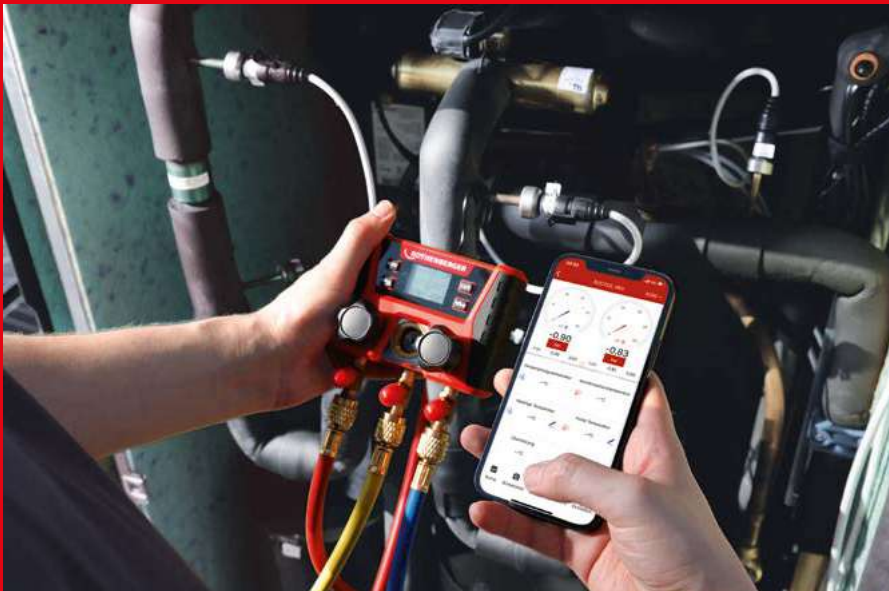

€ 222,00

Prednosti primjene:

- Bežični prijenos i evidentiranje podataka za veću slobodu kretanja i transparentnost
- Intuitivno upravljanje aplikacijom putem RO ACR aplikacije (Android i iOS)
- Praćenje podataka uživo — direktno sa vašeg pametnog telefona, praktično sa bilo koje lokacije
- Automatsko dokumentiranje izmjerenih vrijednosti, uključujući datum i vrijeme
- Funkcije izvoza za Excel/PDF — idealno za praćenje i prezentacije klijentima
- Provjerljiva kvaliteta rada: pokažite svojim klijentim kako HVAC radi