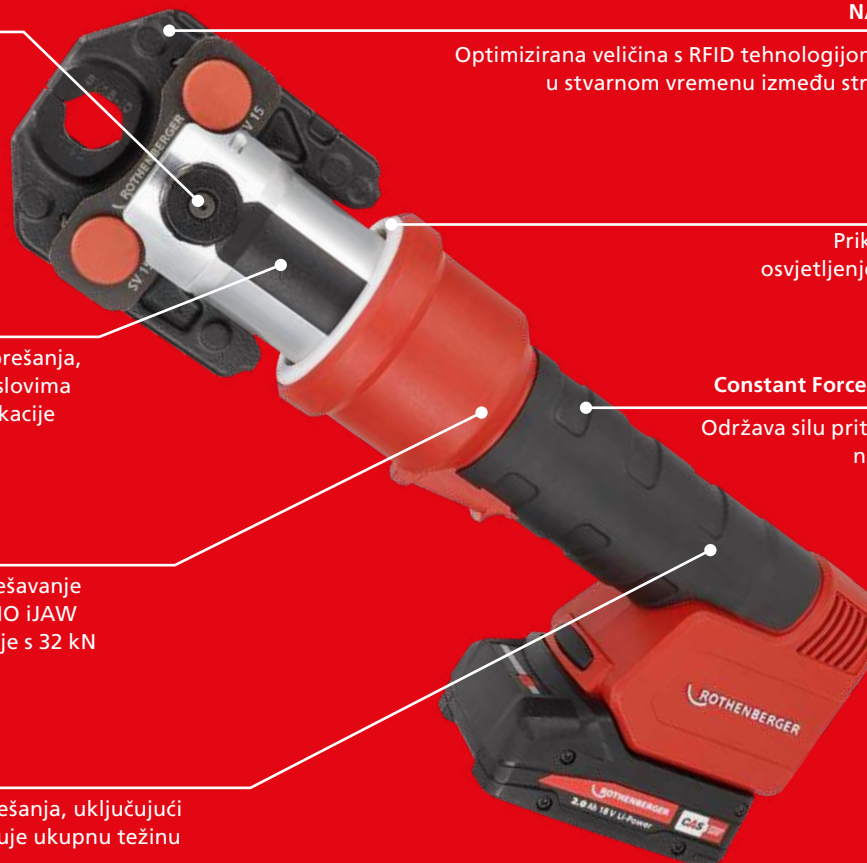

Hybridna preša

Automatsko, inteligentno podešavanje sile prešanja na umetnutu NANO iJAW ili standardnu čeljust za prešanje s 32 kN

eRotationDrive

Omogućuje promjenjive sile prešanja, uključujući kontinuirano mjerenje, i smanjuje ukupnu težinu stroja na samo 2,3 kg