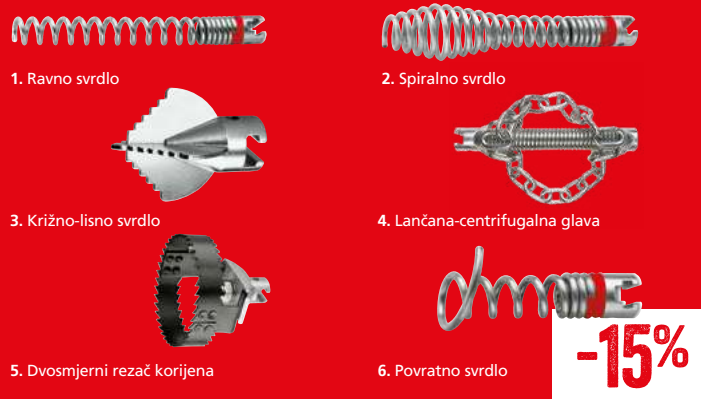

ALATI ZA ČIŠĆENJE CIJEVI

Br.	Model	Stara cijena	Akcija
72158	BULB AUGER, LONG, 16C, D=28MM, L=500	€ 111,95	€ 89,99
72161	STRAIGHT AUGER, 16C, D=16MM	€ 50,39	€ 44,09
72162	RETRIVING AUGER, 16C, D=35MM	€ 50,45	€ 44,14
72163	BULB AUGER, SHORT 16C D=28MM	€ 50,45	€ 44,14
72176	CROSS-BLADE CUTTER, SERRATED, 16C, D=35MM	€ 103,95	€ 90,96
72185	CHAIN-SPINNING HEAD W. 2C W/O RING 16/30	€ 232,95	€ 180,03
72187	CHAIN-SPINNING HEAD 4C, W/O RING 16/40	€ 269,95	€ 180,03
72203	RETRIVING AUGER, 22C, D=45MM	€ 70,45	€ 61,64
72221	STRAIGHT AUGER, 22C, D=22MM	€ 58,95	€ 51,58
72265	2-WAY ROOT CUTTER, 22C, D=65MM	€ 193,95	€ 169,71
72266	2-WAY ROOT CUTTER, 22C, D=90MM	€ 206,95	€ 181,08
72275	CROSS-BLADE CUTTER, SERRATED, 22C, D=45MM	€ 108,95	€ 89,99
72284	CHAIN-SPIN HEAD 2C, W/O RING 22/50	€ 314,95	€ 224,65

-15%

ROTHENBERGER VISOKO UČINKOVITE SPIRALE ZA ČIŠĆENJE CIJEVI

ZA NAJTEŽE OPTEREĆENJE POD STALNOM UPORABOM

- Fleksibilne standardne spirale, za rad na najkraćoj udaljenosti sa više lukova slijedeći jedan drugog
- SMK-Spirale: dodatna zaštita spirala od dodavanja prljavštine pomoću plastične jezgre
- Ojačana s-spirala za dugo korištenje