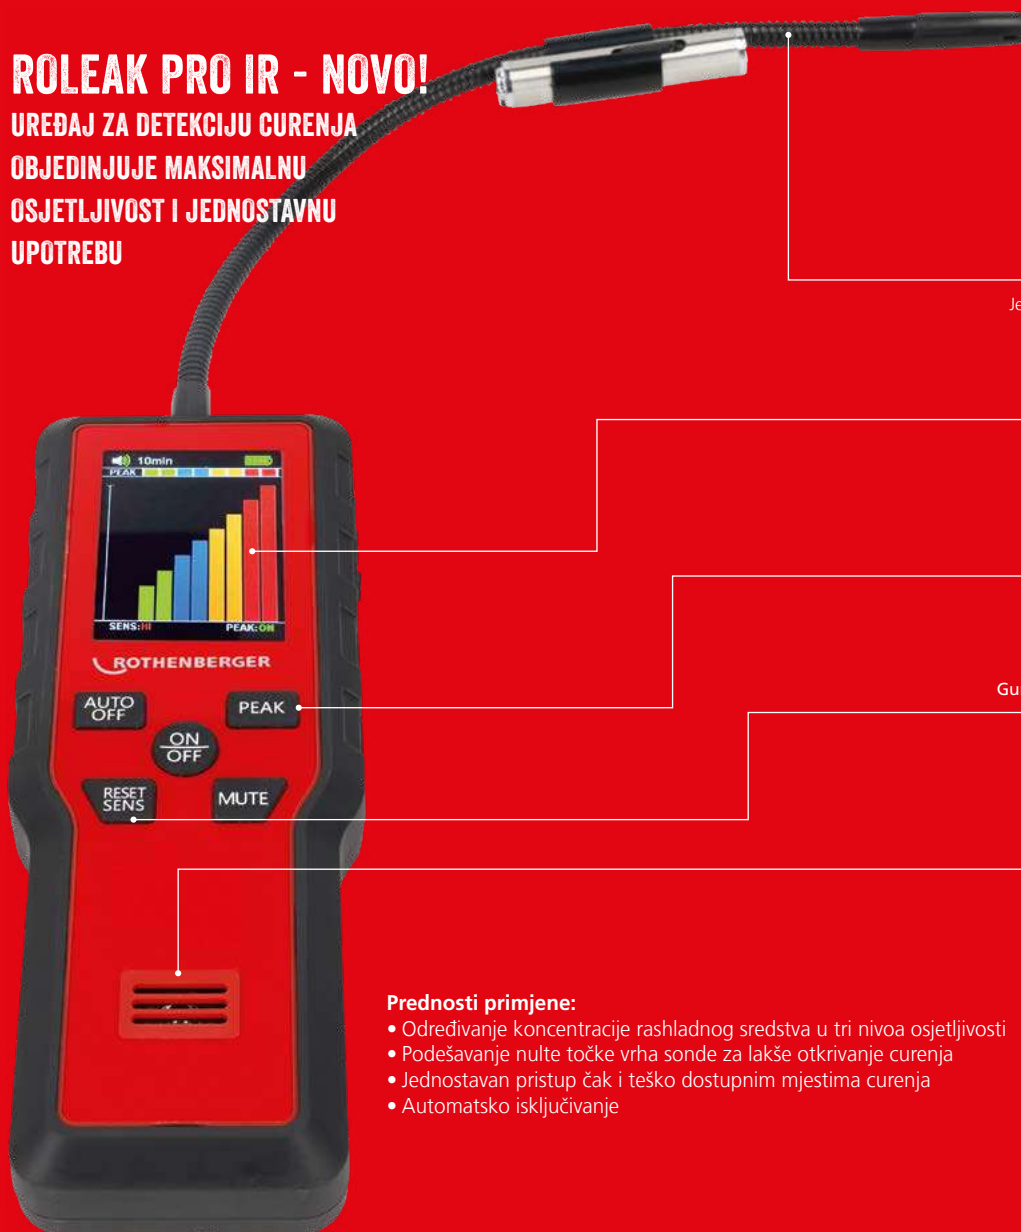

LCD-displej

Visoka rezolucija sa pozadinskim
svjetlom

Veoma kompaktan

Idealno za nepristupačna mjesta i
mobilnu upotrebu

Set br. 100005061
ROVAC PRO

€ 222,00

Prednosti primjene:

- MEMS tehnologija za konzistentne, visokokvalitetne rezultate
- LCD ekran sa pozadinskim osvjetljenjem, lak za čitanje čak i u uvjetima slabog osvjetljenja
- Ultrakompaktan i robusan — idealan za uske prostore za instalaciju i mobilnu upotrebu
- Povezivanje sa aplikacijama (Android i iOS): za analizu, vizualizaciju i funkcije izvještavanja
- Prikupljanje podataka uživo o procesu vakumiranja — direktno na vašem pametnom telefonu
- USB-C ulaz za punjenje i integrirana litijumska baterija za dugu autonomiju rada

€ 299,95

Robusno kućište

Precizna tehnologija mjerenja u aluminijumskom kućištu sa gumenom platformom

Wi-Fi povezivanje

Povezivanje i kontrola preko aplikacije za veću fleksibilnost i slobodu u radu

Prednosti primjene:

- Bežični prijenos podataka putem aplikacije (Android i iOS), prikaz i kontrola direktno na vašem mobilnom uređaju
- Automatski režim mirovanja kada je aplikacija neaktivna — za duže vrijeme rada
- Robusno aluminijumsko kućište sa gumenom platformom — idealno za gradilišta i radionice
- Režimi prikaza: kg, lbs, oz — slobodno se biraju za svaku primjenu
- Opseg mjerenja do 150 kg (220 lbs) — idealno za profesionalne primjene u rashladi
- Visoka točnost i rezolucija, kompatibilno sa svim rashladnim sredstvima
- Uključuje torbu za nošenje — štiti uređaj tijekom transporta

ROLEAK PRO IR - NOVO!
UREĐAJ ZA DETEKCIJU CURENJA
OBJEDINJUJE MAKSIMALNU
OSJETLJIVOST I JEDNOSTAVNU
UPOTREBU

40 dugačak fleksibilni senzor

Jednostavan pristup teško dostupnim mjestima

Određivanje koncentracije freona